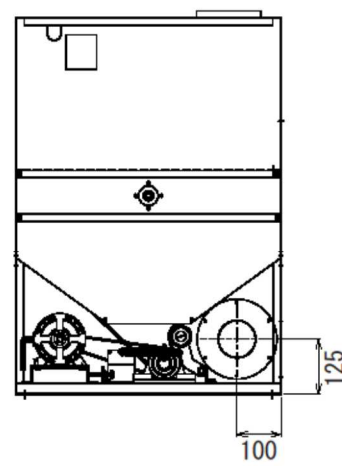

Point

- ・クリーニング工場の業務用機器の製造メーカーが、家庭用に開発。ふんわりやわらかに乾燥させます。
- ・乾燥時間は、標準で約50分。同容量のガス式と変わりません。
- ・お手入れ簡単なフィルター採用。
- ・ガス工事不要の電熱式。

仕様一覧表

型 式	TD-050E
処理量	5kg
ドラム寸法	Φ550×445
電 源	単相200V/3相200V
定格消費電力	4.8kW
熱 源	電熱ヒーター4.5kW
駆動・ファンモーター	0.2kW
排気径	Φ85
重 量	75kg

※AC100V仕様もございます。

外観図

※仕様は予告なく変更することがございます。

業務用乾燥機/縫製工場機械/コインランドリー機器/クリーニング機械
ゴルフ場・厚生施設・病院・ホテル等洗濯、乾燥、プレス設備

※詳しくは、お気軽にお問い合わせください。

お問い合わせ先

itsumi
株式会社イツミ
www.itsumi.jp

〒391-0107
長野県諏訪郡原村11865
TEL (0266)79-2331
FAX (0266)79-2721
E-mail info@itsumi.jp