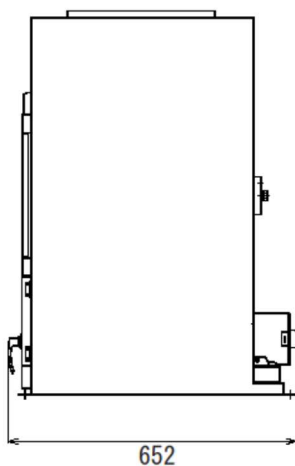

Point

- ・クリーニング工場の業務用機器の製造メーカーが、家庭用に開発。ふんわりやわらかに乾燥させます。
- ・乾燥時間は、標準で約50分。同容量のガス式と変わりません。
- ・お手入れ簡単なフィルター採用。
- ・ガス工事不要の電熱式。

仕様一覧表

型 式	TD-050E
処理量	5kg
ドラム寸法	Φ550×445
電 源	単相200V/3相200V
定格消費電力	4.8kW
熱 源	電熱ヒーター4.5kW
駆動・ファンモーター	0.2kW
排気径	Φ85
重 量	75kg

※AC100V仕様もございます。

外観図

※仕様は予告なく変更することがございます。

業務用乾燥機/縫製工場機械/コインランドリー機器/クリーニング機械
ゴルフ場・厚生施設・病院・ホテル等洗濯、乾燥、プレス設備

※詳しくは、お気軽にお問い合わせください。

お問い合わせ先

itsumi
株式会社イツミ
www.itsumi.jp

〒391-0107
長野県諏訪郡原村11865
TEL (0266)79-2331
FAX (0266)79-2721
E-mail info@itsumi.jp