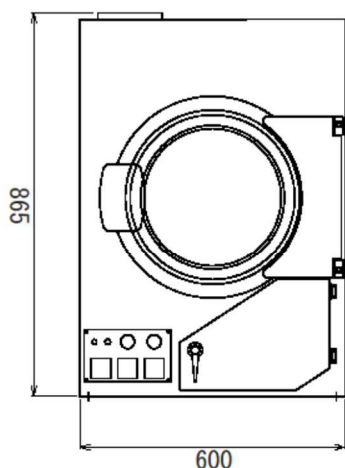

Point

- ・クリーニング工場の業務用機器の製造メーカーが、家庭用に開発。ふんわりやわらかに乾燥させます。
- ・乾燥時間は、標準で約50分。同容量のガス式と変わりません。
- ・お手入れ簡単なフィルター採用。
- ・ガス工事不要の電熱式。

仕様一覧表

型 式	TD-050E
処理量	5kg
ドラム寸法	Φ550×445
電 源	単相200V/3相200V
定格消費電力	4.8kW
熱 源	電熱ヒーター4.5kW
駆動・ファンモーター	0.2kW
排気径	Φ85
重 量	75kg

※AC100V仕様もございます。

外観図

※仕様は予告なく変更することがございます。

業務用乾燥機/縫製工場機械/コインランドリー機器/クリーニング機械
ゴルフ場・厚生施設・病院・ホテル等洗濯、乾燥、プレス設備

※詳しくは、お気軽にお問い合わせください。

お問い合わせ先

itsumi
株式会社イツミ
www.itsumi.jp

〒391-0107
長野県諏訪郡原村11865
TEL (0266)79-2331
FAX (0266)79-2721
E-mail info@itsumi.jp