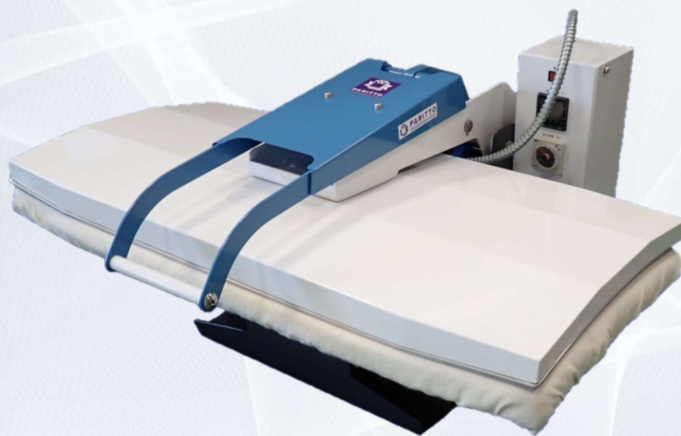

卓上アイロンプレス機

Tabletop Iron Press Machine

ISP-840

卓上アイロンプレス機 PARITTO-PRO

- ◆脱水後湿った状態からプレスをすることで、乾燥としわ伸ばしを同時に行うことができます。
- ◆綿、ポリエステル製品を美しく仕上げるには高い圧力が必要ですが、本製品では、片手でレバーを下げるだけで適切な圧力でのプレスが可能です。
- ◆従来のPARITTOよりもコテが大きくなったことにより、プレスにかかる時間を1/2に削減することが可能になりました。(シングルシーツの場合)

Tabletop iron press machine PARITTO-PRO

- Pressing from a damp state after dehydration allows drying and wrinkle stretching at the same time.
- High pressure is required to finish cotton and polyester products beautifully, but this product allows pressing at the appropriate pressure by simply lowering the lever with one hand.
- The iron is larger than the conventional PARITTO, making it possible to reduce the time required for pressing by 1/2. (In the case of single bed sheets)

外観図

仕様一覧表

型式	Model	ISP-840
機械寸法	Size(LxWxH(mm))	800x720x360
アイロンサイズ	Electric capacity	800x400
機械重量	Weight	35kg
電源	Electric capacity	2P100V/2P200V
定格電力	Framing Power	1500W (100V) 2700W(200V)
最高温度	Max. temperature	180°C