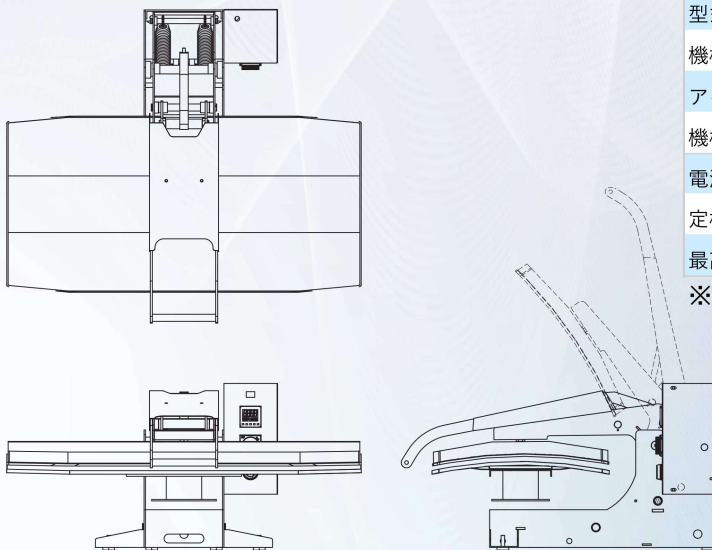

卓上アイロンプレス機

Tabletop Iron Press Machine

ISP-840

卓上アイロンプレス機 PARITTO-PRO

- ◆脱水後湿った状態からプレスをすることで、乾燥としわ伸ばしを同時に行うことができます。
- ◆綿、ポリエステル製品を美しく仕上げるには高い圧力が必要ですが、本製品では、片手でレバーを下げるだけで適切な圧力でのプレスが可能です。
- ◆従来のPARITTOよりもコテが大きくなったことにより、プレスにかかる時間を1/2に削減することが可能になりました。(シングルシーツの場合)

Tabletop iron press machine PARITTO-PRO

- Pressing from a damp state after dehydration allows drying and wrinkle stretching at the same time.
- High pressure is required to finish cotton and polyester products beautifully, but this product allows pressing at the appropriate pressure by simply lowering the lever with one hand.
- The iron is larger than the conventional PARITTO, making it possible to reduce the time required for pressing by 1/2. (In the case of single bed sheets)

外観図

仕様一覧表

型式	Model	ISP-840
機械寸法	Size(LxWxH(mm))	800x720x360
アイロンサイズ	Electric capacity	800x400
機械重量	Weight	35kg
電源	Electric capacity	2P100V/2P200V
定格電力	Framing Power	1500W (100V) 2700W(200V)
最高温度	Max. temperature	180°C