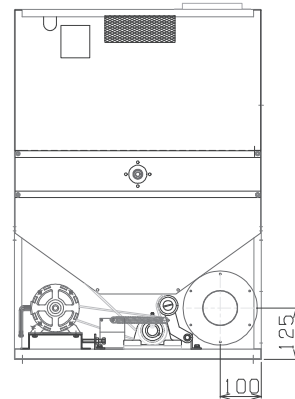

外観図

※仕様は予告なく変更することがございます。

業務用乾燥機/縫製工場機械/コインランドリー機器/クリーニング機械
ゴルフ場・厚生施設・病院・ホテル等洗濯、乾燥、プレス設備

itsumi
株式会社イツミ
www.itsumi.jp

〒391-0107
長野県諏訪郡原村11865
TEL (0266)79-2331
FAX (0266)79-2721
E-mail info@itsumi.jp

KARATTO製品ページはこちら