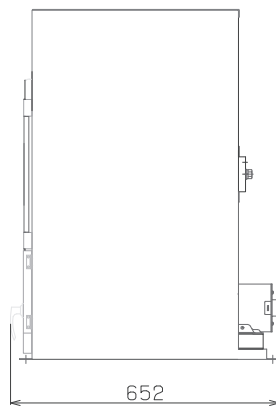

外観図

※仕様は予告なく変更することがございます。

業務用乾燥機/縫製工場機械/コインランドリー機器/クリーニング機械
ゴルフ場・厚生施設・病院・ホテル等洗濯、乾燥、プレス設備

itsumi
株式会社イツミ
www.itsumi.jp

〒391-0107
長野県諏訪郡原村11865
TEL (0266)79-2331
FAX (0266)79-2721
E-mail info@itsumi.jp

KARATTO製品ページはこちら