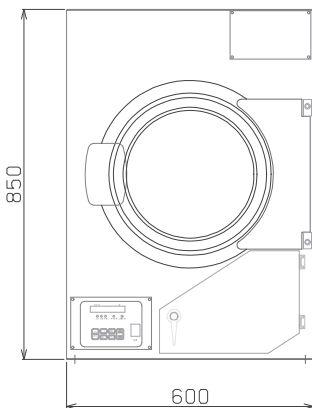

外観図

※仕様は予告なく変更することがございます。

業務用乾燥機/縫製工場機械/コインランドリー機器/クリーニング機械
ゴルフ場・厚生施設・病院・ホテル等洗濯、乾燥、プレス設備

itsumi
株式会社イツミ
www.itsumi.jp

〒391-0107
長野県諏訪郡原村11865
TEL (0266)79-2331
FAX (0266)79-2721
E-mail info@itsumi.jp

KARATTO製品ページはこちら